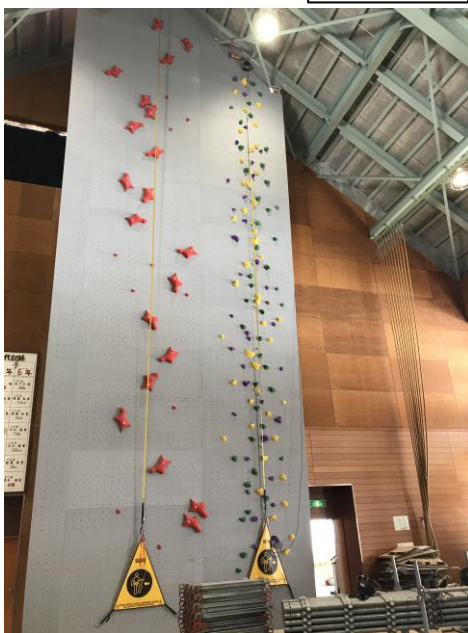

宿泊施設

写真左上より、ランドリー室・
風呂・4人部屋・ドミトリー部屋

体育館

スピード壁

ボルダリング壁