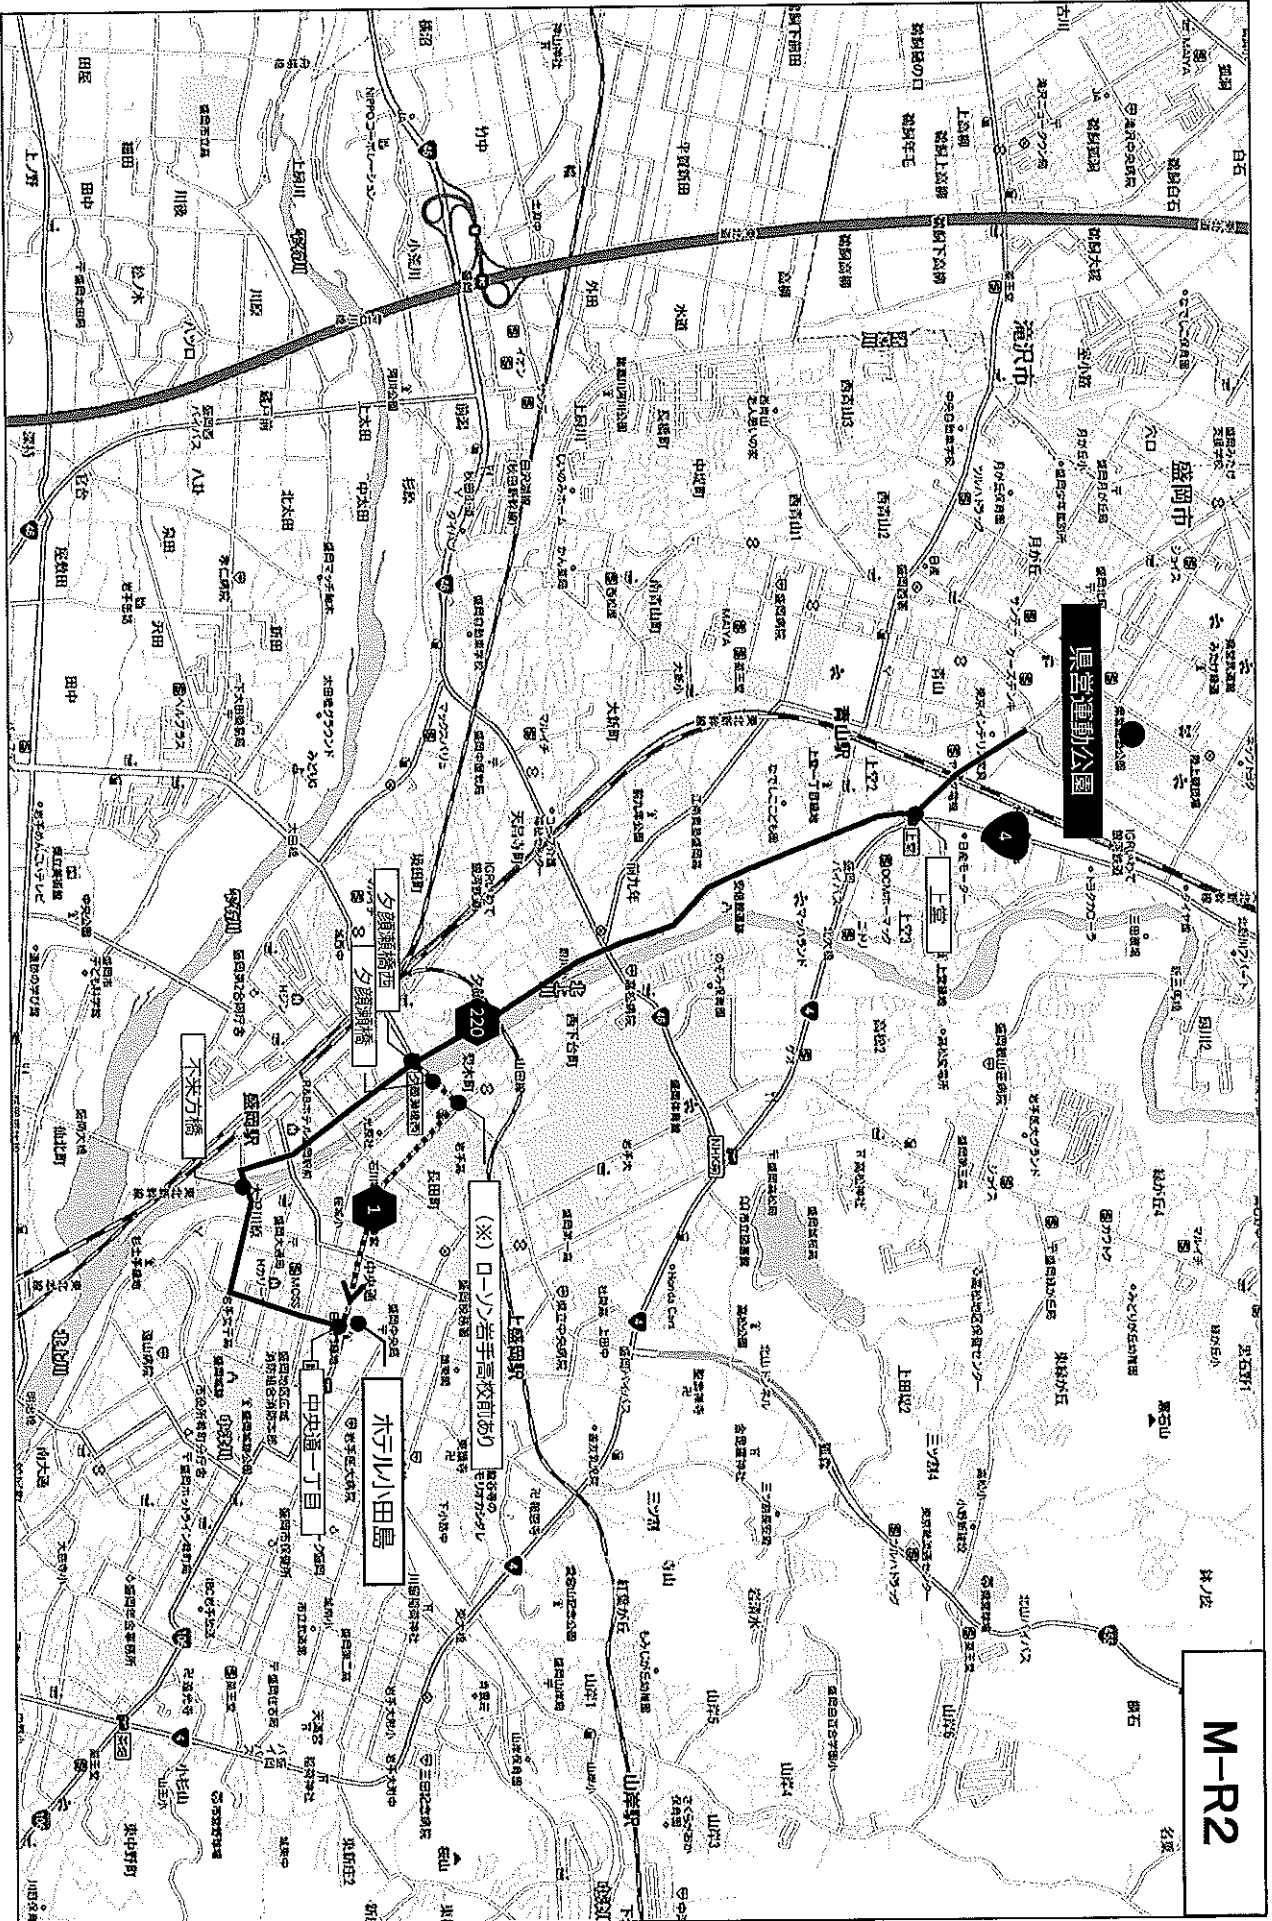

ホテルニューカーナ～県営運動公園

山岳 (リード・ボルトダウン)

M-R1

ホテル小田島～県営運動公園

山岳 (ロード・バイクラング)

M-R2