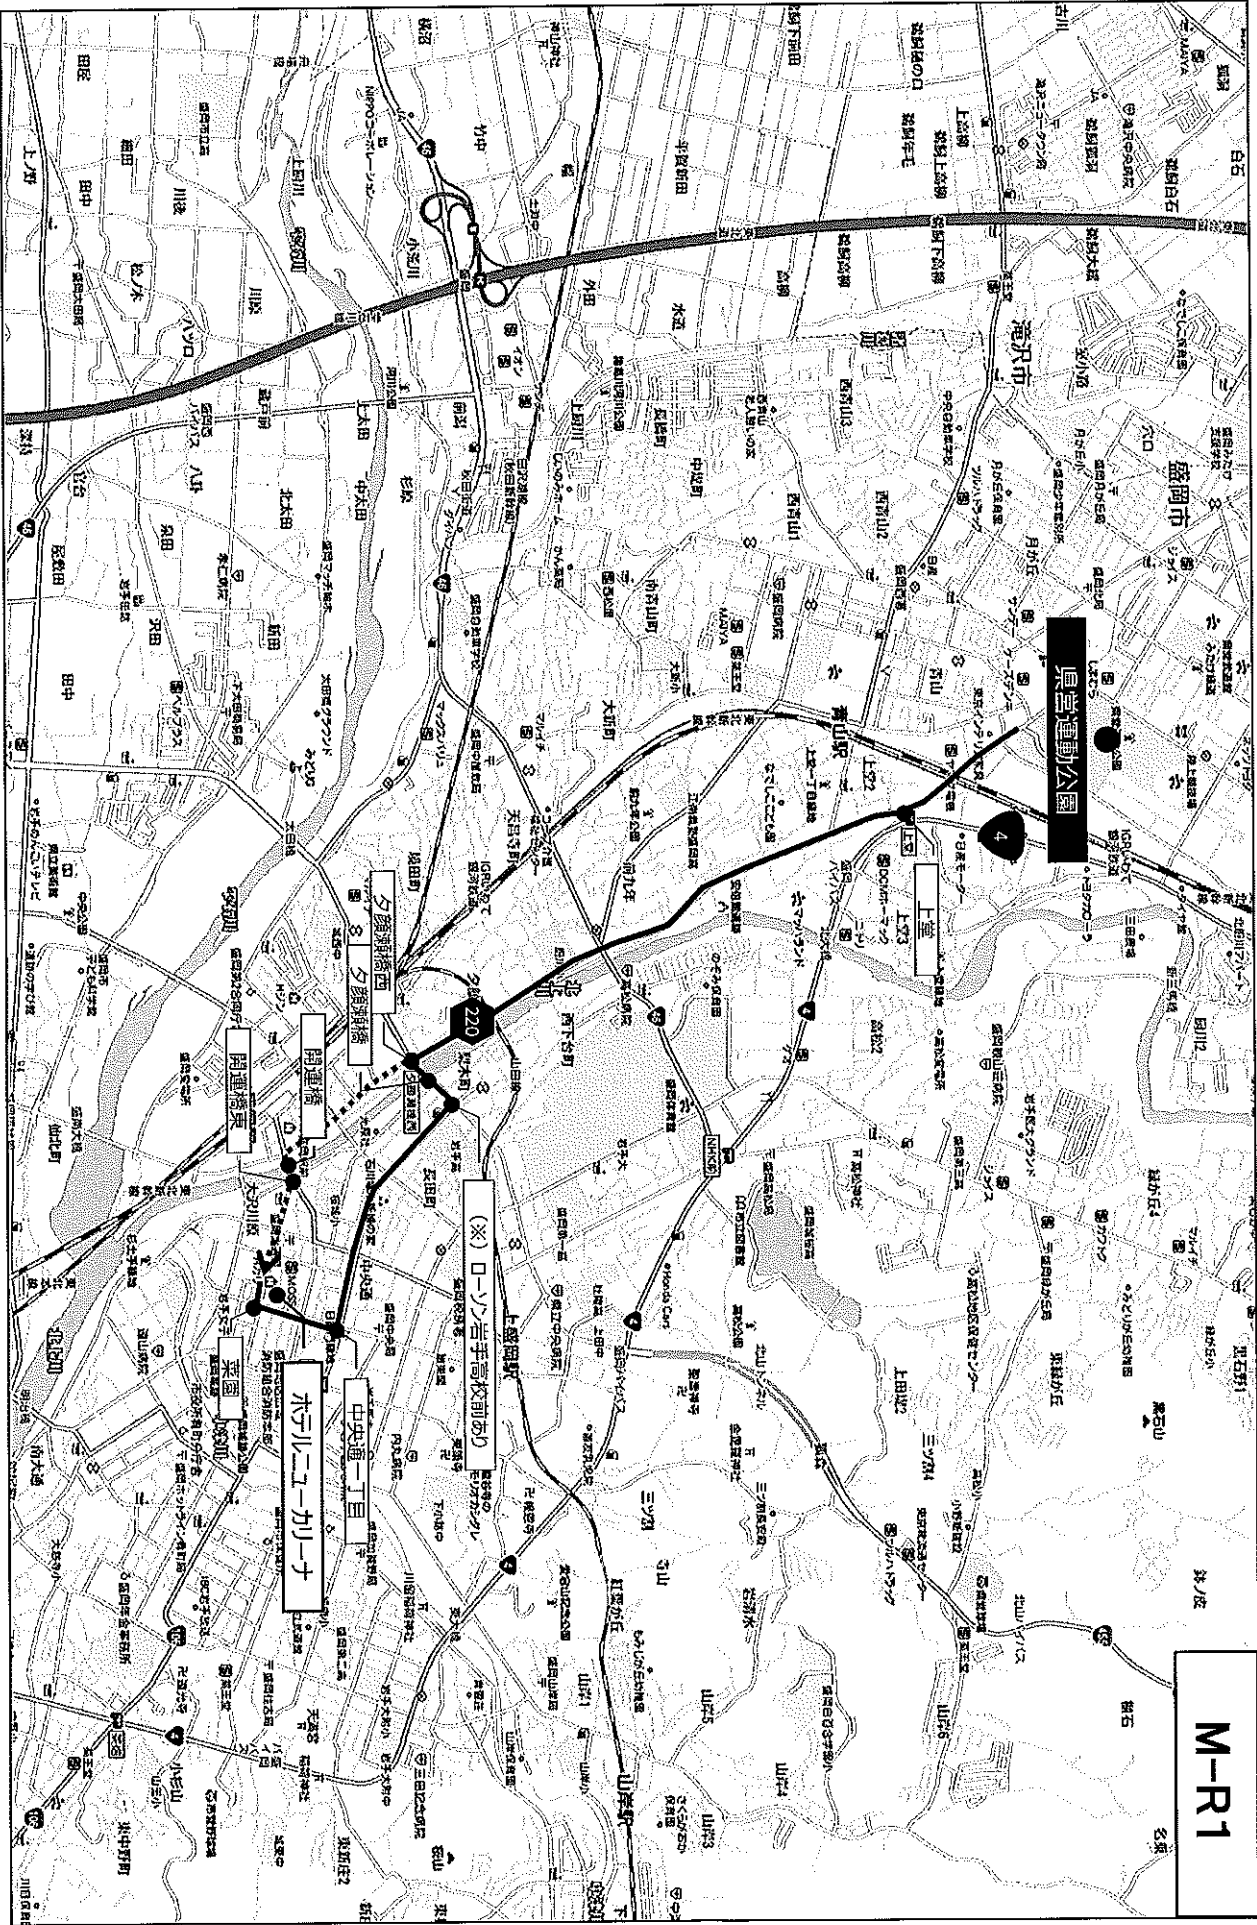

ホテルニューカーナ～県営運動公園

山岳 (リード・ボルトダウン)

M-R1

ホテル小田島～県営運動公園

山岳 (ロード・バイクラング)

M-R2